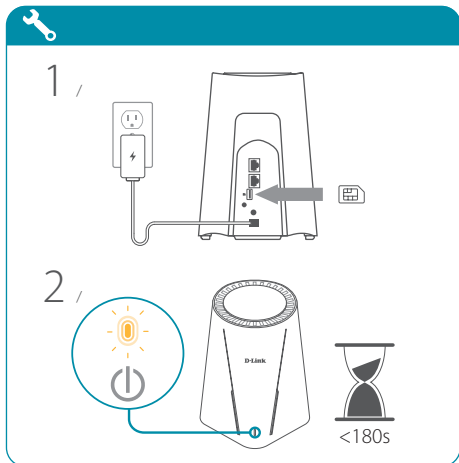

Quick Start Guide

G530

5G NR AX3000 Wi-Fi 6 Router

<https://eu.dlink.com/support>

i GPL Information
<https://tsd.dlink.com.tw/GPL>