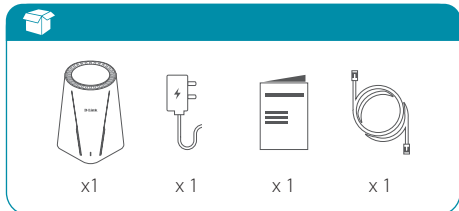

Quick Start Guide

G530

5G NR AX3000 Wi-Fi 6 Router

<https://eu.dlink.com/support>

i GPL Information
<https://tsd.dlink.com.tw/GPL>