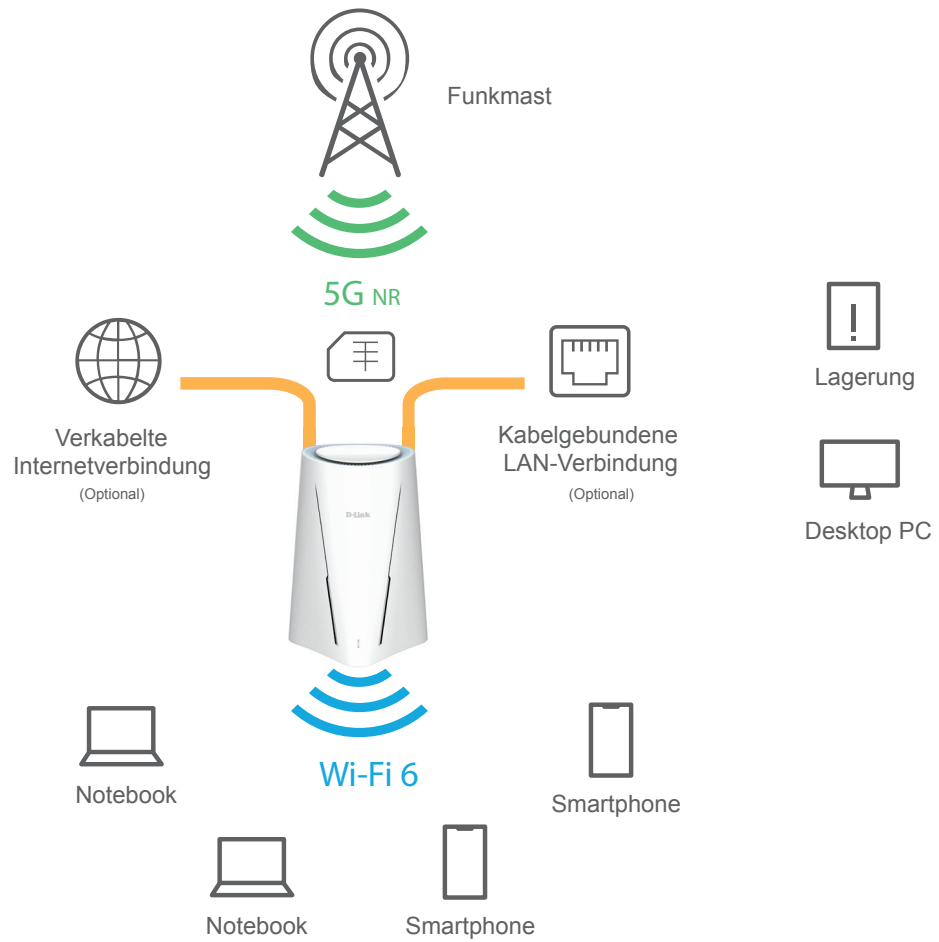

### Einfache Einrichtung und Verwaltung

Einrichten in wenigen Minuten mit der D-Link Falcon App, um Ihr Netzwerk mühelos von überall aus zu verwalten

## Netzwerk-Einrichtung