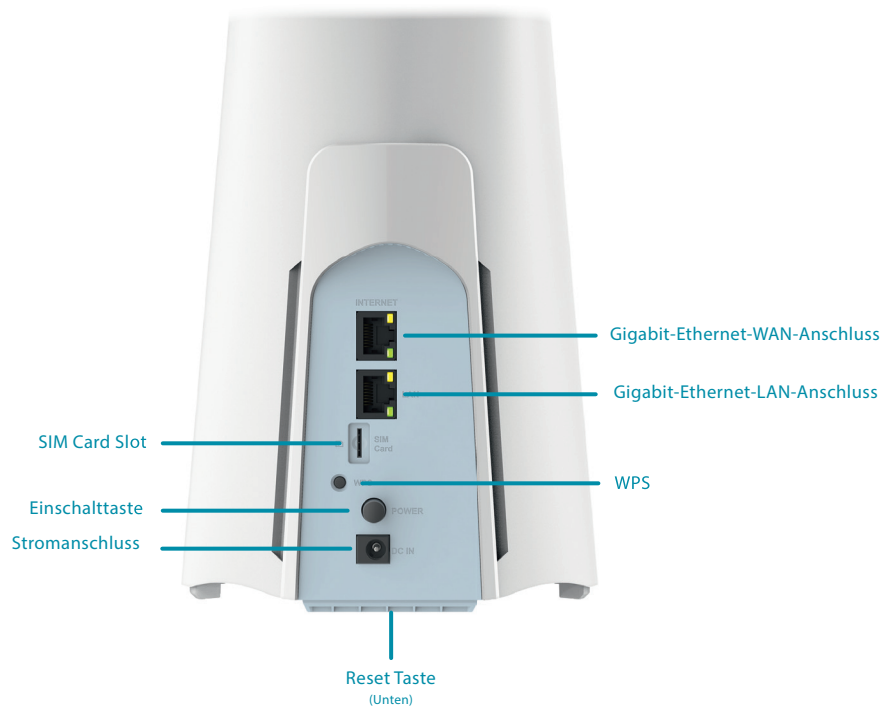

Netzwerk-Einrichtung

Rückseite