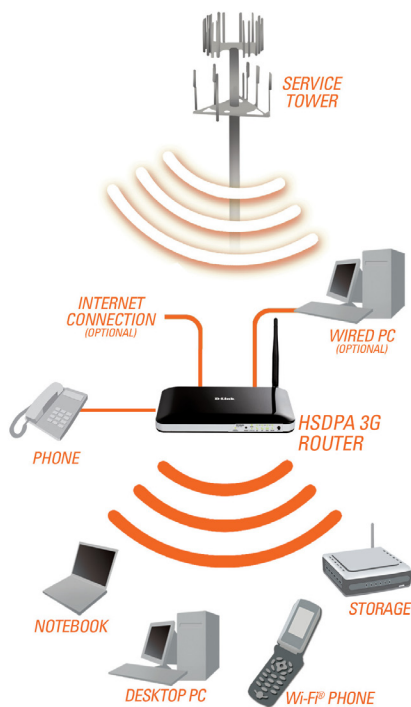

LEISTUNGSSPEKTRUM

Mit dem HSPA+ 3G Router können Sie eine Verbindung zu einem 3G-Mobilfunknetzwerk herstellen und die 3G-Verbindung für Computer und drahtlose Geräte in der Umgebung freigeben. Der Router ermöglicht den Einsatz von Analogtelefonen, um über das GSM-Netz mobile Anrufe zu tätigen. Für sichere Fernverbindungen ist das Gerät mit Firewall und VPN-Funktionen ausgestattet.

VORZÜGE

- Bietet Hochgeschwindigkeitsverbindungen in Bereichen ohne herkömmlichen 802.11-WLAN-Zugang
- Kompatibel mit einer Vielzahl verschiedener Mobilfunknetzwerke
- Unterstützt WAN-Failover für ausfallsichere Verbindungen.

AUFBAU DES NETZWERKS

TECHNISCHE DATEN

GSM-BAND (GSM/GPRS/EDGE)

- 900/1.800/1.900 MHz
- Leistungsklasse 4 (900 MHz)
- Leistungsklasse 1 (1.800/1.900 MHz)

UMTS/HSPA/HSPA+BAND*

- 900/1.900/2.100 MHz
- Leistungsklasse 3

DATENÜBERTRAGUNGSRATEN**

- Bis zu 150 Mbit/s bei 802.11n-Clients
- 6/9/11/12/18/24/36/48/54 Mbit/s im 802.11g-Modus
- 1/2/5,5/11 Mbit/s im 802.11b-Modus
- 3G-Uplink: bis zu 21,2 Mbit/s
- 3G-Downlink: bis zu 5,76 Mbit/s

STANDARDS

- 802.11g/b, kompatibel mit 802.11n
- 802.3
- 802.3u

WLAN-SICHERHEIT

- WEP-Verschlüsselung (Wired Equivalent Privacy) mit 64/128 bit
- WPA- und WPA2-Verschlüsselung (Wi-Fi Protected Access)

FIREWALL

- Network Address Translation (NAT)
- SPI-Paketfilterung

VPN

- L2TP/PPTP/IPSEC VPN-Pass-through

ANSCHLÜSSE

- 4 × LAN (RJ-45)
- 1 × WAN (RJ-45)
- 1 × Telefon (RJ-11)
- 1 × externe 3G-Antenne

USIM-STECKPLATZ

- Standardschnittstelle für SIM-Karten mit 6 Pins

LED-STATUSANZEIGEN

- WAN
- LAN
- WLAN
- 2G
- 3G
- SMS
- Signal

ABMESSUNGEN (L × B × H)

- 190 × 119 × 22 Millimeter

BETRIEBSTEMPERATUR

- 0 bis 40 °C

LUFTFEUCHTIGKEIT IM BETRIEB

- 10 bis 90 % (nicht kondensierend)

ZERTIFIKATE

- CE
- FCC
- Wi-Fi Certified

* Unterstütztes Frequenzband variiert je nach regionaler Hardware-Version.

** Theoretische Datenübertragungsraten. Tatsächliche Datenübertragungsraten hängen von der Kapazität des Mobilfunknetzes und der Signalstärke ab.

with some n features

D-Link Corporation
No. 289 Xinhua 3rd Road, Neihu, Taipei 114, Taiwan
Änderungen vorbehalten.
D-Link ist eine eingetragene Marke von D-Link Corporation und ihren Tochtergesellschaften.
Alle sonstigen Marken sind Eigentum ihrer jeweiligen Besitzer.
©2014 D-Link Corporation. Alle Rechte vorbehalten.
Version 03 (Januar 2014)