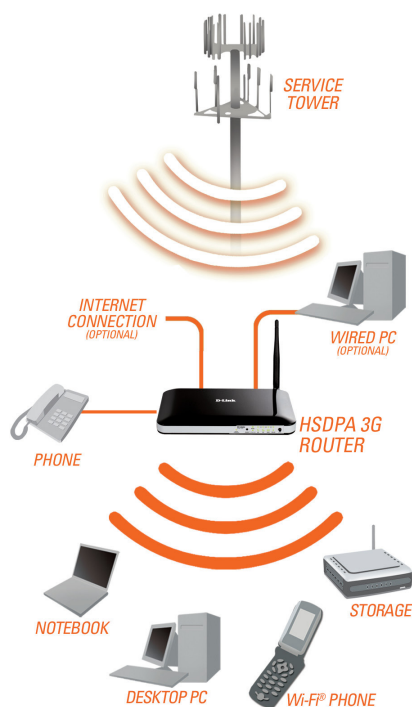

LEISTUNGSSPEKTRUM

Mit dem HSDPA 3G Router können Sie eine Verbindung zu einem 3G-Mobilfunknetzwerk herstellen und die 3G-Verbindung für Computer und drahtlose Geräte in der Umgebung freigeben. Der Router ermöglicht den Einsatz von Analogtelefonen, um über das GSM-Netz mobile Anrufe zu tätigen. Für sichere Fernverbindungen ist das Gerät mit Firewall und VPN-Funktionen ausgestattet.

VORZÜGE

- Bietet Hochgeschwindigkeitsverbindungen in Bereichen ohne herkömmlichen 802.11-WLAN-Zugang
- Kompatibel mit einer Vielzahl verschiedener Mobilfunknetzwerke
- Unterstützt WAN-Failover für ausfallsichere Verbindungen.

AUFBAU DES NETZWERKS

TECHNISCHE DATEN

GSM-BAND (GSM/GPRS/EDGE)

- 900/1.800/1.900 MHz
- Leistungsklasse 4 (900 MHz)
- Leistungsklasse 1 (1.800/1.900 MHz)

UMTS/HSDPA/HSDPA-BAND*

- 900/1.900/2.100 MHz
- Leistungsklasse 3

DATENÜBERTRAGUNGSRATEN**

- Bis zu 150 Mbit/s bei 802.11n-Clients
- 6/9/11/12/18/24/36/48/54 Mbit/s im 802.11g-Modus
- 1/2/5,5/11 Mbit/s im 802.11b-Modus
- 3G-Uplink: bis zu 7,2 Mbit/s
- 3G-Downlink: bis zu 5,76 Mbit/s

STANDARDS

- 802.11g/b, kompatibel mit 802.11n
- 802.3
- 802.3u

WLAN-SICHERHEIT

- WEP-Verschlüsselung (Wired Equivalent Privacy) mit 64/128 bit
- WPA- und WPA2-Verschlüsselung (Wi-Fi Protected Access)

FIREWALL

- Network Address Translation (NAT)
- SPI-Paketfilterung

VPN

- L2TP/PPTP/IPSEC VPN-Pass-through

ANSCHLÜSSE

- 4 × LAN (RJ-45)
- 1 × WAN (RJ-45)
- 1 × Telefon (RJ-11)
- 1 × externe 3G-Antenne

USIM-STECKPLATZ

- Standardschnittstelle für SIM-Karten mit 6 Pins

LED-STATUSANZEIGEN

- WAN
- LAN
- WLAN
- 2G
- 3G
- SMS
- Signal

ABMESSUNGEN (L × B × H)

- 190 × 119 × 22 Millimeter

BETRIEBSTEMPERATUR

- 0 bis 40 °C

LUFTFEUCHTIGKEIT IM BETRIEB

- 10 bis 90 % (nicht kondensierend)

ZERTIFIKATE

- CE
- FCC
- Wi-Fi Certified

* Unterstütztes Frequenzband variiert je nach regionaler Hardware-Version.

** Theoretische Datenübertragungsraten. Tatsächliche Datenübertragungsraten hängen von der Kapazität des Mobilfunknetzes und der Signalstärke ab.

with some n features

D-Link Corporation

No. 289 Xinhua 3rd Road, Neihu, Taipei 114, Taiwan
Änderungen vorbehalten.