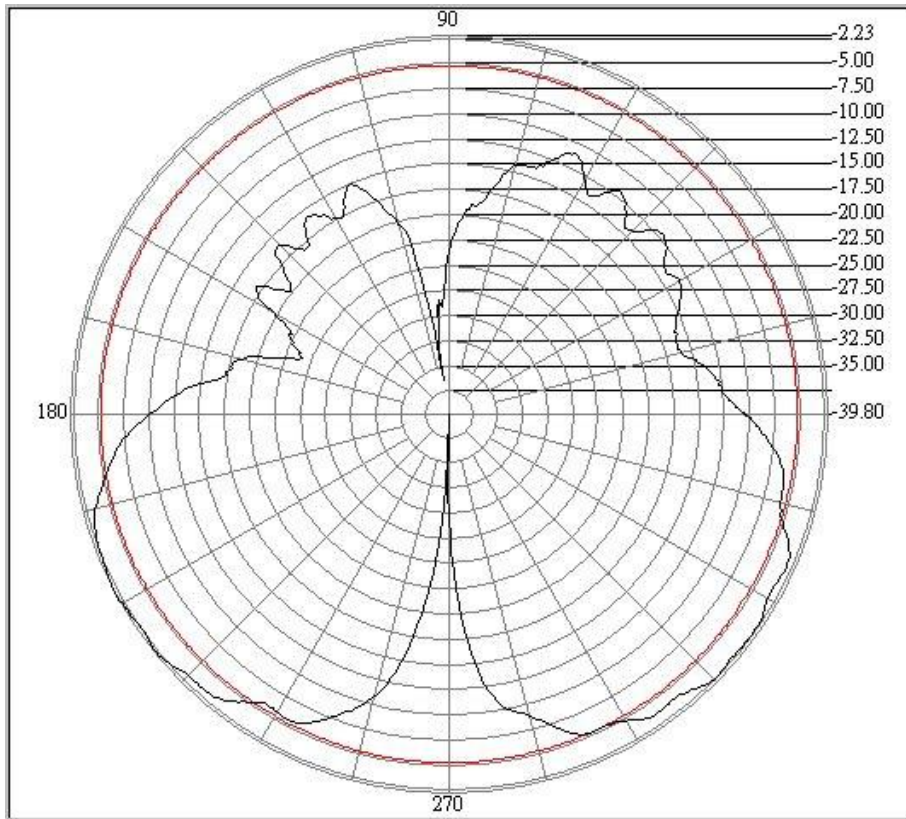

# Antennendiagramm DWL-3260AP

vertikal

horizontal