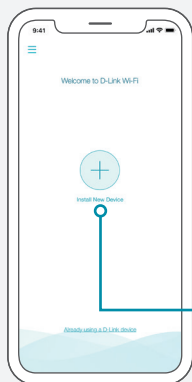

2,

Install New Device