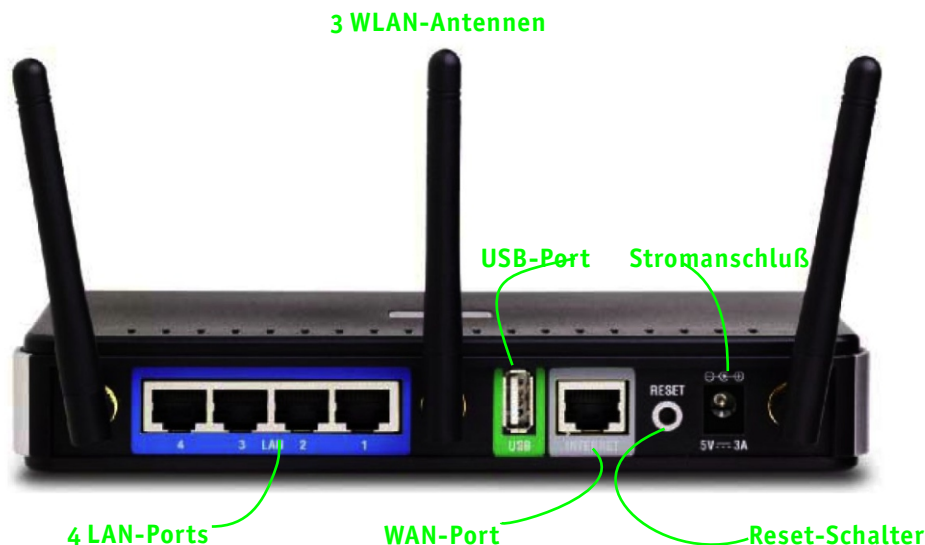

Technische Daten

ANTENNENTYP

- 3x extern, mit Reverse-SMA-Anschluss

SICHERHEIT

- WPA, WPA2 (Wi-Fi Protected Access)

ZUSÄTZLICHE FIREWALL-MERKMALE

- Network Address Translation (NAT)
- Stateful Packet Inspection (SPI)
- VPN Pass-through / Multi-Session PPTP / L2TP / IPSec

GERÄTE-MANAGEMENT

- Internet Explorer v6 oder höher;
  Mozilla Firefox v1.5 oder höher;
  oder jeder Java-fähige Browser

ZERTIFIKATE

- FCC - CE

GEWICHT

- Gerät: 0,3kg
- Verpackung: 0,9kg

ABMESSUNGEN (BxTxH in mm)

- Gerät: 117 x 193 x 31
- Verpackung: 277 x 206 cm x 66

GARANTIE

- 2 Jahre²

PORTS

- 1 x USB-Port (WCN), Shareport, 3G-Stick*
- 1 x WAN Port (Fast Ethernet)
- 4 x LAN Port (Fast Ethernet)

MINDESTSYSTEMANFORDERUNGEN

- Kabel oder DSL-Modem mit Ethernet-Port
- Computer mit:
  Windows® XP SP2^{3,4}
  Internet Explorer v.6 / Mozilla Firefox v.1.5
  CD-ROM-Laufwerk
  Netzwerkkarte

Lieferumfang

- DIR-635 Wireless N IP Router
- Ethernetkabel (CAT5)
- Netzteil
- CD-ROM⁵ mit Installationsassistent und Dokumentation
- D-Link Click'n'Connect Installations-Software

Bestellinformationen

DIR-635/E

Europäische Version

DIR-635/DE

Deutsche Version

¹ Die maximale Datenübertragungsrate basiert auf den Standards 802.11g und 802.11n. Der tatsächliche Durchsatz kann davon abweichen, da die Bedingungen im Netzwerk und Umgebungsfaktoren die Datenübertragungsrate verringern können. Alle verbundenen Geräte müssen 802.1p Queueing für die QoS-Funktionalität unterstützen.

² Garantie: 2 Jahre. Gilt nur in Ländern der Europäischen Union

³ Der Computer muss den Systemanforderungen von Microsoft genügen.

⁴ Die mitgelieferte Software ist nicht Mac-kompatibel.

⁵ Aktuelle Software und Dokumentation finden Sie unter <http://support.dlink.de>.

* Nur kompatible UMTS-Sticks einsetzbar, z.B. DWM-152/ DWM-156 (jeweils Rev. A1)

Alle Angaben zur Geschwindigkeit dienen nur Vergleichszwecken. Die Spezifikation, die Größe und das Aussehen des Gerätes können ohne vorherige Ankündigung geändert werden. Das aktuelle Produkt kann von dieser Beschreibung abweichen.