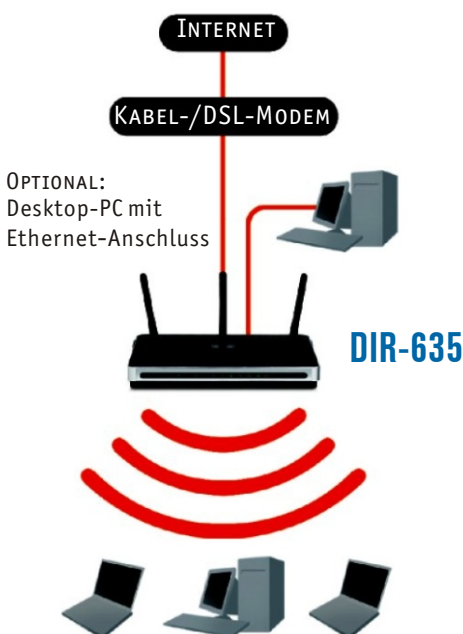

GROSSE FUNKABDECKUNG

Basierend auf der aktuellen 802.11n Spezifikation, liefert die Wireless N Technologie eine echte Performance, die bis zu 650% höher ist als 802.11g und schneller als 100MBit/s Ethernet¹. Die WLAN Signale werden verstärkt und sorgen so für eine höhere Reichweite Ihres drahtlosen Netzwerkes. Damit erreicht der DIR-635 die beste Wireless-Reichweite seiner Klasse. Sie übertragen Dateien im Netzwerk schneller und haben buchstäblich von überall in Ihrem Haus Zugriff auf das Internet, wenn Sie einen Wireless N Adapter für Ihren Desktop-Computer oder Ihr Notebook verwenden.