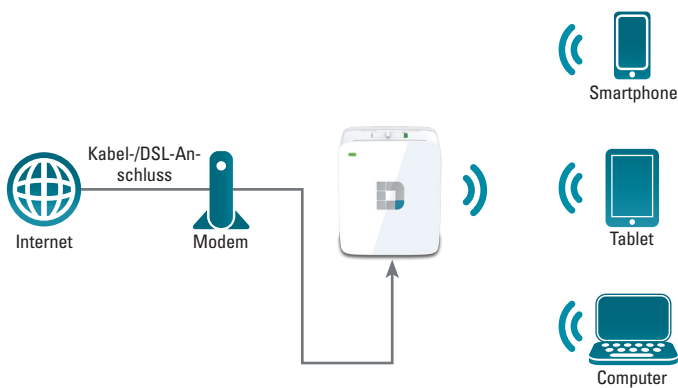

Ihre mobile Ladestation

Der mit einer Stromversorgung versehene USB-Anschluss des DIR-518L eignet sich nicht nur zum Anschließen eines 3G- oder Breitbandadapters, sondern auch zum Aufladen Ihrer Mobilgeräte. Für das Aufladen eines Geräts mit dem Wireless AC Mobile Cloud Companion ist lediglich das USB-Kabel des betreffenden Geräts erforderlich. Schließen Sie einfach Ihr Smartphone oder andere stromhungrige Geräte wie Tablets per USB an, um sie aufzuladen.

Einfache Einrichtung, einfach in der Anwendung

Der DIR-518L verfügt über eine benutzerfreundliche Oberfläche, die Ihre Verbindungsdaten zentral speichert, sodass Sie diese nur einmal eingeben müssen. Ob Sie das Internet mobil über einen 3G-Adapter nutzen oder mit dem Wi-Fi-Hotspot in Ihrem Lieblingscafé verbunden sind – der DIR-518L vernetzt alle Ihre Geräte automatisch.

Breitband-Internetzugang freigeben