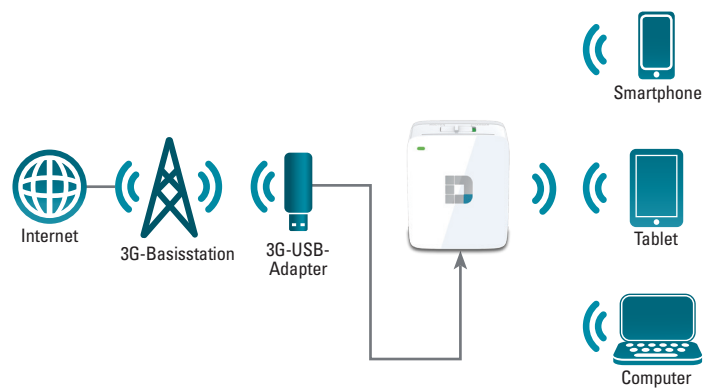

Mobilern Internetzugang freigeben