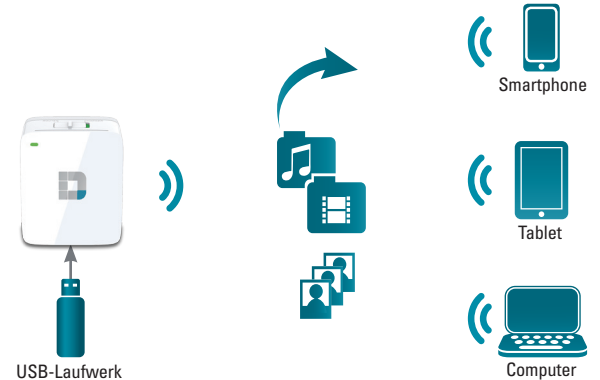

Einfache Einrichtung, einfach in der Anwendung

Der DIR-518L verfügt über eine benutzerfreundliche Oberfläche, die Ihre Verbindungsdaten zentral speichert, sodass Sie diese nur einmal eingeben müssen. Ob Sie das Internet mobil über einen 3G-Adapter nutzen oder mit dem Wi-Fi-Hotspot in Ihrem Lieblingscafé verbunden sind – der DIR-518L vernetzt alle Ihre Geräte automatisch.

Breitband-Internetzugang freigeben

Mobilern Internetzugang freigeben

Wi-Fi-Hotspot freigeben

Dateien freigeben

Technische Daten

Allgemein

Geräteschnittstellen	<ul style="list-style-type: none"> • WLAN gemäß 802.11 a/b/g/n/ac, bis zu 600 Mbit/s² • WPS-Taste • Netzschalter • Reset-Taste 	<ul style="list-style-type: none"> • 10/100-WAN-Ethernet-Anschluss • USB 2.0-Anschluss Typ A (1 A) für kompatible 3G-Adapter, USB-Laufwerk oder zum Aufladen anderer Geräte
LED-Anzeigen	<ul style="list-style-type: none"> • Betrieb/Status 	
Standards	<ul style="list-style-type: none"> • IEEE 802.11ac (Entwurf) • IEEE 802.11n • IEEE 802.11g • IEEE 802.11b • IEEE 802.11a 	<ul style="list-style-type: none"> • IEEE 802.3 • IEEE 802.3x • IEEE 802.3u • USB 2.0
Internet-Betriebsmodi	<ul style="list-style-type: none"> • Breitband-Router-Modus • Mobilrouter-Modus 	<ul style="list-style-type: none"> • Wi-Fi-Hotspot-Modus
Betriebsmodi	<ul style="list-style-type: none"> • Router/Ladegerät⁴ 	
Antennen	<ul style="list-style-type: none"> • Interne Antennen 	