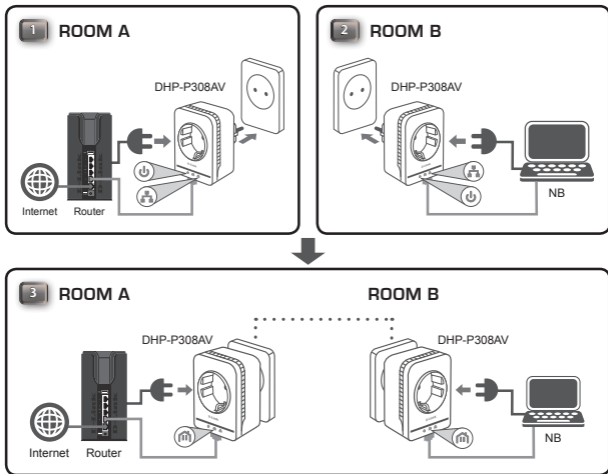

D-Link®

QUICK INSTALLATION GUIDE

DHP-P309AV POWERLINE AV PASSTHROUGH MINI ADAPTER STARTER KIT

INSTALLATION

TECHNICAL SUPPORT

United Kingdom (Mon-Fri) , Website: <http://www.dlink.com>

Home Wireless/Broadband 0871 873 3000 (9.00am–06.00pm, Sat 10.00am-02.00pm)

Managed, Smart, & Wireless Switches, or Firewalls 0871 873 0909 (09.00am- 05.30pm)

(BT 10ppm, other carriers may vary.)

Ireland (Mon-Fri), Website: <http://www.dlink.com>

All Products 1890 886 899 (09.00am-06.00pm, Sat 10.00am-02.00pm)

Phone rates: €0.05ppm peak, €0.045ppm off peak times