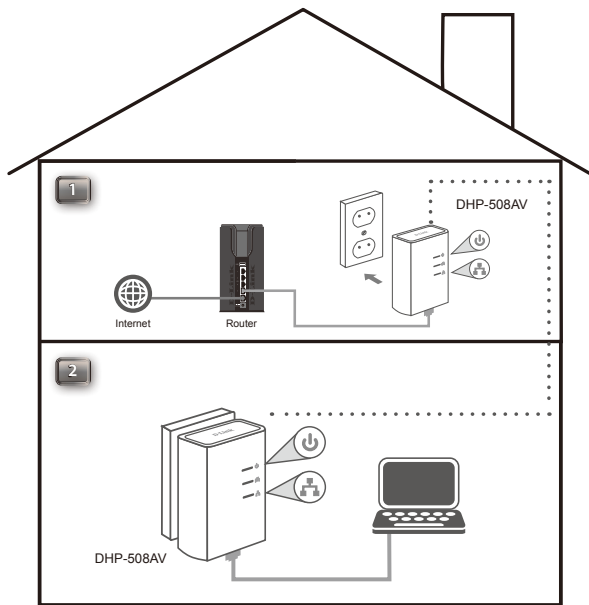

D-Link®

QUICK INSTALLATION GUIDE

DHP-509AV POWERLINE AV 500 HD STARTER KIT

TECHNICAL SUPPORT	dlink.com/support
TECHNISCHE UNTERSTÜTZUNG	
ASSISTANCE TECHNIQUE	
ASISTENCIA TÉCNICA	
SUPPORTO TECNICO	
TECHNISCHE ONDERSTEUNING	
POMOC TECHNICZNA	
TECHNICKÁ PODPORA	
TECHNICKÁ PODPORA	
TECHNIKAI TÁMOGATÁS	
TEKNISK SUPPORT	
TEKNISK SUPPORT	
TEKNISK STØTTE	
TEKNINEN TUKI	
ASSISTÊNCIA TÉCNICA	
ΤΕΧΝΙΚΗ ΥΠΟΣΤΗΡΙΞΗ	
TEHNIČKA PODRŠKA	
TEHNIČNA PODPORA	
SUPPORT TEHNIC	
ТЕХНИЧЕСКА ПОДДРЪЖКА	