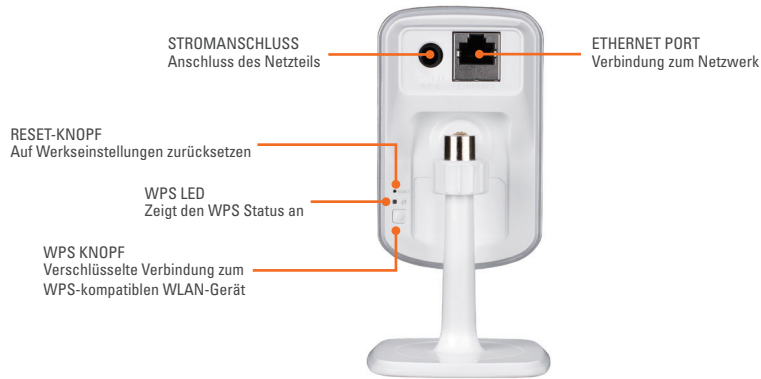

ÜBERWACHUNGS SOFTWARE

Die D-ViewCam-Überwachungssoftware für IP-Kameras ist ein umfassendes Überwachungssystem, mit dem mehrere IP-Kameras zentral verwaltet werden. D-ViewCam unterstützt bis zu 32 IP-Kameras, ist mit allen aktuellen IP-Kameras von D-Link kompatibel und verfügt über für diverse Sicherheitsanwendungen geeignete digitale Überwachungs- und Aufzeichnungsfunktionen für Video, Ton und Ereignisse. Die Software bietet ein breites Spektrum an praktischen Funktionen, darunter Videoaufzeichnung und -wiedergabe, einen Video-, Map-, Wizard- und Expertenmodus, automatische Reaktion auf Ereignisse und weitere Funktionen.

LEISTUNGSMERKMALE

- Überwachen Sie Heim oder Büro über das Internet
- Mit D-ViewCam für die Überwachung und Verwaltung mehrerer Kameras
- Bewegungserkennung löst Aufzeichnungen und Versand von E-Mail-Benachrichtigungen aus
- DDNS-Unterstützung für den Web-Zugriff mit leicht zu merkendem Domännennamen
- Kennwortschutz mit Administratoren-/Benutzerkennwort
- UPnP-Unterstützung für Netzwerkeinrichtung und -konfiguration
- Infrarot LEDs für Aufnahmen bei vollkommener Dunkelheit
- MJPEG-Streaming für hohe Videoqualität
- WPS-Unterstützung für unkomplizierte Netzwerkeinrichtung
- 802.11n-Drahtlosverbindungen
- Schnellzugriff auf registrierte Kameras über mydlink-Portal

TECHNISCHE DATEN

SYSTEMANFORDERUNGEN

- Betriebssystem: Microsoft Windows XP, Vista, Windows 7
- Internet Explorer 6 oder höher, Firefox 3.5 oder höher, Safari 4

NETZWERKPROTOKOLLE

- IPv4, ARP, TCP, UDP, ICMP
- DHCP Client
- NTP Client (D-Link)
- DNS Client
- DDNS Client (Dyndns and D-Link)
- SMTP Client
- FTP Client
- HTTP Server
- PPPoE
- UPnP Port Forwarding
- LLT D
- UPnP-X1

INTEGRIERTE NETZWERKSCHNITTSTELLE

- 10/100BASE-TX Fast Ethernet
- 802.11b/g/n WLAN

WIRELESS UNTERSTÜTZUNG

- 802.11b/g/n Wireless mit WEP/WPA/WPA2 Sicherheit

WIRELESS AUSGANGSLEISTUNG

- 16 dbm für 11b, 12 dbm für 11g, 12 dbm für 11n (regulär)

SDRAM

- 32 MB

FLASH MEMORY

- 4 MB

RESET-TASTE

- Auf Werkseinstellungen zurücksetzen

VIDEO CODECS

- MJPEG
- JPEG für Standbilder

VIDEOFUNKTIONEN

- Anpassbare Bildgröße und -qualität
- Zeitstempel und Text-Overlay
- Drehen und spiegeln

AUFLÖSUNG

- 640 x 480 mit bis zu 20 fps
- 320 x 240 mit bis zu 30 fps
- 160 x 120 mit bis zu 30 fps

OBJEKTIV

- Brennweite: 5.01 mm, F2.8

SENSOR

- 1/5"-CMOS-Sensor mit VGA-Auflösung

BLICKWINKEL

- Horizontal: 45.3°
- Vertikal: 34.5°
- Diagonal: 54.9°

DIGITAL ZOOM

- Bis zu 4x

LED

- 4 Infrarot LEDs (Reichweite bis zu 5m)

3A CONTROL

- AGC (Auto Gain Control)
- AWB (Auto White Balance)
- AES (Auto Electronic Shutter)

STROMVERSORGUNG

- Input: 100-240 V AC, 50/60 Hz
- Output: 5 V DC, 1.2 A
- Externer AC-zu-DC Wechselstromadapter

AMBESSUNGEN (W X D X H)

- Mit Halterung und Standfuß: 65.8 x 65 x 126 mm
- Nur Kamera: 27.2 x 60 x 96 mm

GEWICHT

- 76.9 g (ohne Halterung und Standfuß)

MAX. LEISTUNGS-AUFNAHME

- 2 W

BETRIEBSTEMPERATUR

- 0 °C bis 40 °C

LAGERTEMPERATUR

- -20 °C bis 70 °C

LUFTFEUCHTIGKEIT

- 20-80% RH nicht kondensierend

EMV-, SICHERHEITS- UND SONSTIGE

ZERTIFIKATE

- FCC Class B
- IC
- C-Tick
- CE

D-Link Corporation
No. 289 Xinhua 3rd Road, Neihu, Taipei 114, Taiwan
Spezifikation kann ohne vorherige Ankündigung geändert werden.
D-Link ist ein eingetragenes Markenzeichen der D-Link Corporation und seiner ausländischen Niederlassungen.
Alle übrigen Marken sind Marken Ihrer jeweiligen Eigentümer.
©2011 D-Link Corporation. Alle Rechte vorbehalten.
Juni 2011