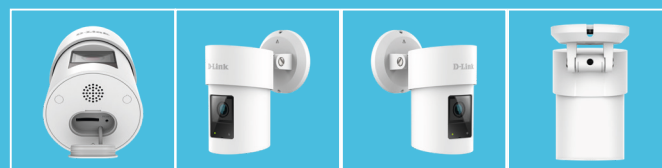

# 2K QHD Pan & Zoom Outdoor Wi-Fi Camera

Videoüberwachung – einfach und intelligent

Sehen Sie Ihr Zuhause gestochen scharf dank Auflösung in 2K QHD 1440P, während die hochmoderne KI-basierte Ereigniserkennung Sie auf alle wichtigen Vorkommnisse hinweist.

DCS-8635LH

- Mehr Details in 2K QHD 1440p, 4x höher als bei herkömmlichem HD
- Mit der motorisierten Schwenkeinheit mit 270° (H) sehen Sie mehr von Ihrem Zuhause
- Dank Infrarot-Nachtsicht sehen Sie auch bei völliger Dunkelheit bis zu 7 Meter weit
- Die KI-basierte Personenerkennung erkennt intelligent Personenbewegungen, Glasbruch und Fahrzeuge
- Verbindet sich mit Ihrem Netzwerk entweder über Ethernet oder WLAN (Dualband) für mehr Flexibilität
- Die hocheffiziente H.265-Videocodierung minimiert die Netzwerk- und Internetauslastung
- Zwei-Wege-Audio mit integriertem Mikrophon und Lautsprecher/Sirene
- Videoaufzeichnung<sup>1</sup> in der Cloud oder auf einer lokalen microSD-Karte<sup>2</sup>
- WPA3™- und TLS-Verschlüsselung für mehr Sicherheit Ihrer Verbindung
- Schnellere Einrichtung per Bluetooth Low Energy 5.0
- Wand-, Decken- oder Stangenmontage möglich (Zubehör im Lieferumfang enthalten)
- Unterstützt ONVIF Profil S/T
- Kompatibel mit der kostenlosen mydlink App
- Kompatibel mit Google Assistant und Alexa

Gehäuse nach Schutzart IP65 schützt die Kamera vor Regen und Staub

Allgemein	
Videokomprimierung	H.265 & H.264
Max. Auflösung	4 Megapixel (QHD)
Max. Frame	1440p (2560 x 1440)
Bildsensor	progressiver CMOS-Sensor 1/2,7"
Nachtsicht – IR-LED	7 m
Brennweite	3,3 mm
Blende	F2.0
Blickwinkel	(H) 105,4° (V) 56,4° (D) 125°
Motorisierte Schwenkfunktion	Ja (-135° bis +135°, insgesamt 270°)
Audio	Mikrofon und Lautsprecher integriert
Audio-Codec	MPEG-2 AAC LC