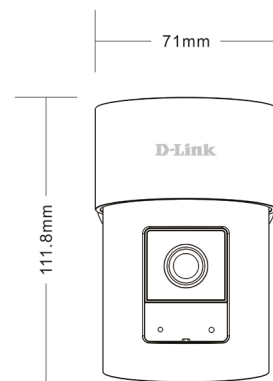

Funktionen	
WLAN-Standard (IEEE)	802.11n/ac Wireless, 2T2R
WLAN-Frequenzband	Dualband 2,4 GHz und 5 GHz
Sicherheitsprotokoll	WPA3, TLS
Bluetooth	Bluetooth Low Energy 5.0
Netzwerkprotokolle	IPv4, IPv6, DHCP/DHCPv6 Client, Bonjour (mDNS und DNS-SD), ONVIF Profile S/T, RTSP, SRTP, RTP, HTTPS

Software	
Geräteverwaltung	mydlink App (iOS und Android), mydlink Portal
Merkmale	Bewegungserkennung, Personenerkennung, Geräuscherkennung, Fahrzeugerkennung, Glasbrüchererkennung
Aufzeichnung	mydlink Cloud-Aufzeichnung, Aufzeichnung auf microSD-Karte (bis 256 GB)
Benachrichtigungen	Push-Benachrichtigungen mit Momentaufnahme und Schnellzugriff-Schaltflächen (2 festgelegte Kontaktnummern und Live-Ansicht)
Sprachassistenten	Amazon Alexa, Google Assistant

Geräteigenschaften	
Stromeingang	100 bis 240 V AC, 50/60 Hz
Stromausgang	12 V 1 A
Max. Leistungsaufnahme	7 W
Kabellänge	Gerät: 1 m Adapter: 3 m
Innen-/Außenbereich	Einsatz im Innen- und Außenbereich
Betriebstemperatur	-25 bis 45 °C
Lagertemperatur	-20 °C bis 70 °C
Luftfeuchtigkeit für Betrieb/ Lagerung	max. 90 %, nicht kondensierend
Gewicht	342 g
Abmessungen	71 x 111,8 x 70 mm
Zertifizierungen	CE, FCC, IC, RCM

¹ Die Verwendung von Audio- oder Videoausrüstung für Bild- oder Tonaufnahmen von Personen, die mit der Aufzeichnung nicht einverstanden sind, ist in einigen Staaten untersagt. Der Endnutzer ist allein verantwortlich für die Einhaltung geltender staatlicher, regionaler und bundesstaatlicher Gesetze. ² microSD-Karte nicht im Lieferumfang enthalten. Es werden Speicherkapazitäten bis 256 GB unterstützt.

D-Link European Headquarters | D-Link (Europe) Ltd., First Floor, Artemis Building, Odyssey Business Park, West End Road, South Ruislip HA4 6QE, United Kingdom.

Spezifikationen können ohne Vorankündigung geändert werden. © 2021 D-Link. Alle Rechte vorbehalten. D-Link und das D-Link Logo sind Marken oder eingetragene Marken von D-Link. Alle anderen hierin erwähnten Marken Dritter sind Eigentum der jeweiligen Rechteinhaber.