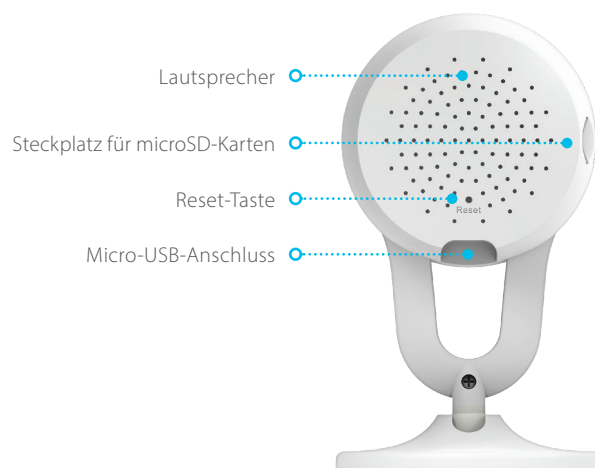

Allgemein

Videokomprimierung	H.264
Max. Auflösung	2 Megapixel (Full HD)
Max. Frame	1080p (1920 x 1080)
Bildsensor	progressiver CMOS-Sensor 1/3"
Nachtsicht – IR-LED	5 m
Brennweite	3,18 mm
Blende	F2.2
Blickwinkel	(H) 100° (V) 52° (D) 120°
Audio	Mikrofon und Lautsprecher integriert
Audio-Codec	MPEG-2 AAC LC

Funktionen

WLAN-Standard (IEEE)	WLAN 802.11n/g
WLAN-Frequenzband	2,4 GHz
Sicherheitsprotokoll	WPA3
Bluetooth	Bluetooth Low Energy 4.2
Netzwerkprotokolle	IPv4, IPv6, DHCP/DHCPv6-Client, Bonjour (mDNS und DNS-SD), ONVIF-Profil S, RTSP, SRTP, RTP/SRTP, HTTPS

Software

Geräteverwaltung	mydlink App (iOS und Android), mydlink Portal
Merkmale	Bewegungserkennung, Personenerkennung, Geräuscherkennung
Aufzeichnung	mydlink Cloud-Aufzeichnung, Aufzeichnung auf microSD-Karte (bis 256 GB)
Benachrichtigungen	Push-Benachrichtigungen mit Momentaufnahme und Schnellzugriff-Schaltflächen (2 festgelegte Kontaktnummern und Live-Ansicht)
Sprachassistenten	Amazon Alexa, Google Assistant

Geräteeigenschaften

Stromeingang	100 bis 240 V AC, 50/60 Hz
Stromausgang	5 V DC, 1,2 A
Max. Leistungsaufnahme	5 W ± 5 %
Kabellänge	1,5 m
Innen-/Außenbereich	für den Innenbereich
Betriebstemperatur	0 bis 40 °C
Lagertemperatur	-20 bis 70 °C
Luftfeuchtigkeit für Betrieb/Lagerung	max. 90 %, nicht kondensierend
Gewicht	80 g
Abmessungen	62 x 65 x 112 mm
Zertifizierungen	CE, FCC, IC, RCM

¹ Die Verwendung von Audio- oder Videoausrüstung für Bild- oder Tonaufnahmen von Personen, die mit der Aufzeichnung nicht einverstanden sind, ist in einigen Staaten untersagt. Der Endnutzer ist allein verantwortlich für die Einhaltung geltender staatlicher, regionaler und bundesstaatlicher Gesetze. ² microSD-Karte nicht im Lieferumfang enthalten. Es werden Speicherkapazitäten bis 256 GB unterstützt.