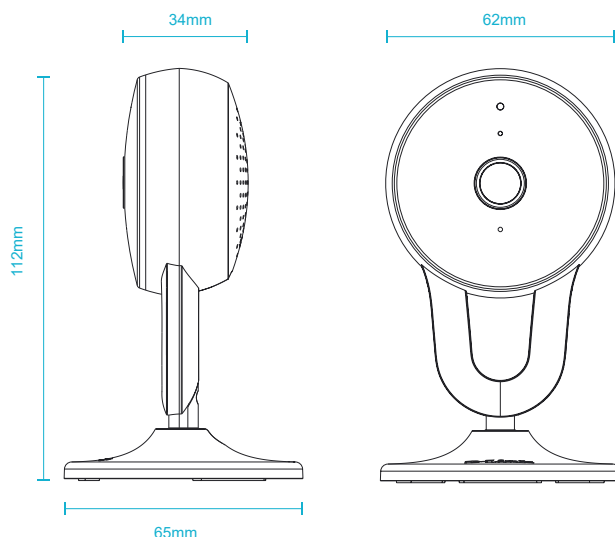

Geräteeigenschaften

Stromeingang	100 bis 240 V AC, 50/60 Hz
Stromausgang	5 V DC, 1,2 A
Max. Leistungsaufnahme	5 W ± 5 %
Kabellänge	1,5 m
Innen-/Außenbereich	für den Innenbereich
Betriebstemperatur	0 bis 40 °C
Lagertemperatur	-20 bis 70 °C
Luftfeuchtigkeit für Betrieb/Lagerung	max. 90 %, nicht kondensierend
Gewicht	80 g
Abmessungen	62 x 65 x 112 mm
Zertifizierungen	CE, FCC, IC, RCM