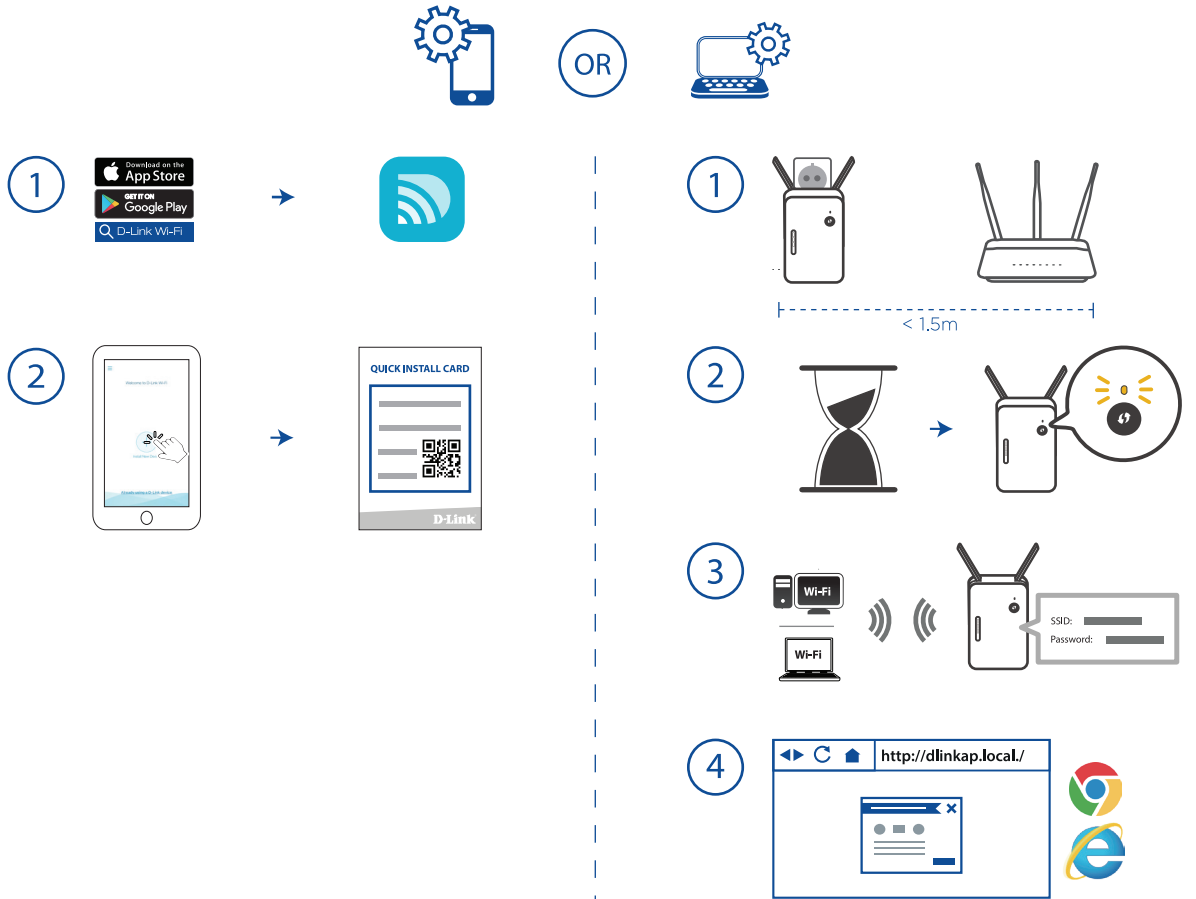

D-Link®

DAP-1620

AC1300 Wi-Fi Range Extender

Quick Setup Guide

<http://eu.dlink.com/dap-1620>