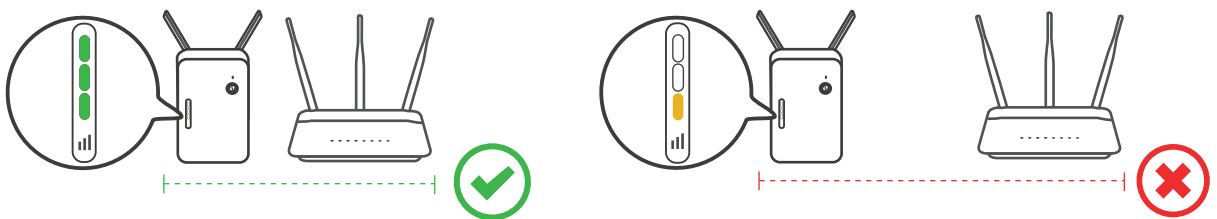

D-Link®

DAP-1620

AC1300 Wi-Fi Range Extender

Quick Setup Guide

<http://eu.dlink.com/dap-1620>