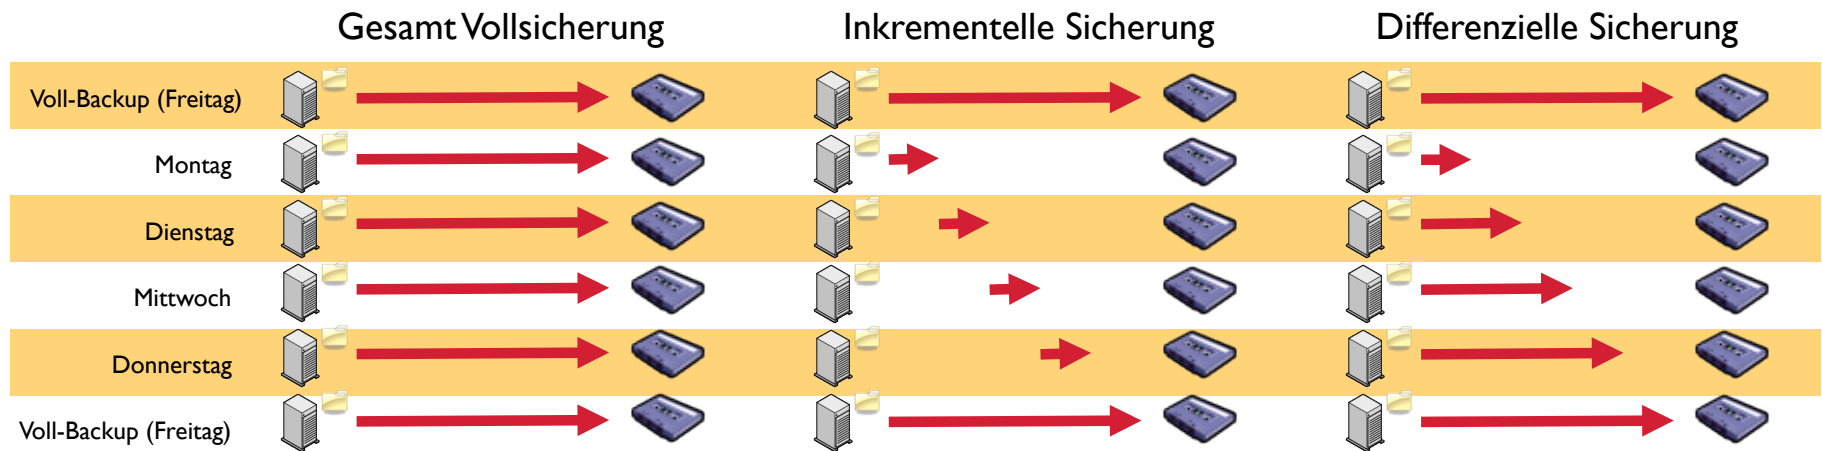

Entwicklung der Backup Architekturen

The heart of the network

D-Link[®]

Backup Konzepte - Anforderungen

- Datenmenge
- Datendurchsatz
- Zeitfenster für die Sicherung
- Datenquelle
- Generationen
- Rücksicherung / Restore im Fehlerfall
- Ausfallkosten

Zerstörter Backup-Server durch Brand

The heart of the network

D-Link[®]

Backup Strategien

Beispiel:

1. Woche	Mo.	Di.	Mi.	Do.	Freitag 1
2. Woche	Mo.	Di.	Mi.	Do.	Freitag 2
3. Woche	Mo.	Di.	Mi.	Do.	Freitag 3
4. Woche	Mo.	Di.	Mi.	Do.	Freitag 4

8 Medien:

- 4x Freitag 1 - 4
- 1x Tape pro Wochentag

The heart of the network

D-Link®

Backup Strategien

- **Gesamt-Backup bzw. Vollsicherung**
 - Vorteil: Rücksicherung einfach
 - Nachteil: Zeitaufwendig, hoher Speicherbedarf
- **Bare-Metall Restore**
- **Inkrementelle-Sicherung**
 - Vorteil: geringer Zeit- und Speicheraufwand, Virus-resistent
 - Nachteil: Rücksicherung ist Zeitaufwendig und kompliziert
- **Differenzielle-Sicherung bzw. Zuwachssicherung**
 - Vorteil: wie inkrementelle Sicherung
 - Nachteil: Backup Zeitfenster reicht mit zunehmender Dauer nicht aus.