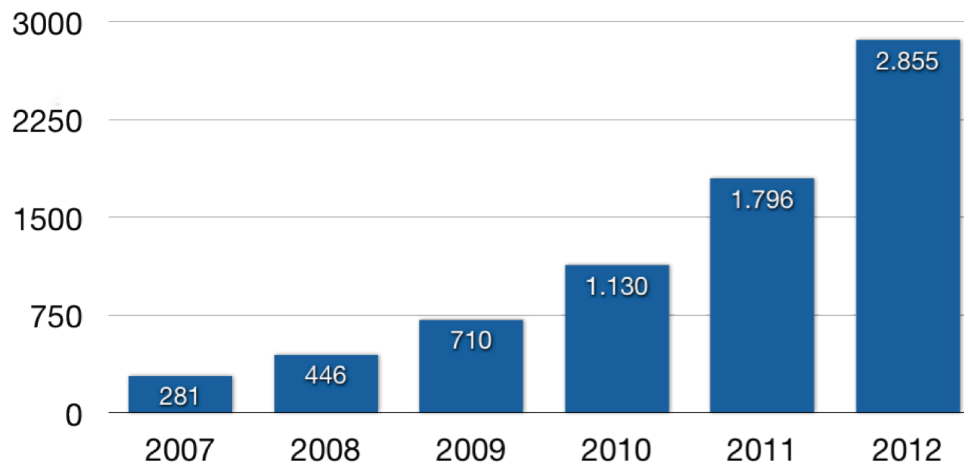

Backup & Recovery

X S T A C K™

Network Storage

Einfach & Effektiv

The heart of the network

D-Link®

Agenda

- Allgemeines zum Backup
- Backup Strategien
- Backup-to-Disk
- Tiered Storage - Hierarchisches Speicher Management
- D-Link und der Tiered Storage Ansatz

The heart of the network

D-Link[®]

Datenwachstum

Weltweites Datenwachstum in Exabytes

Quelle: IDC 2007/2008

Gesamtes Volumen

Jahr	Datenvolumen	Datenwachstum
2012	2012	1.059
2011	1.796	666
2010	1.130	420
2009	710	264
2008	446	165
2007	281	