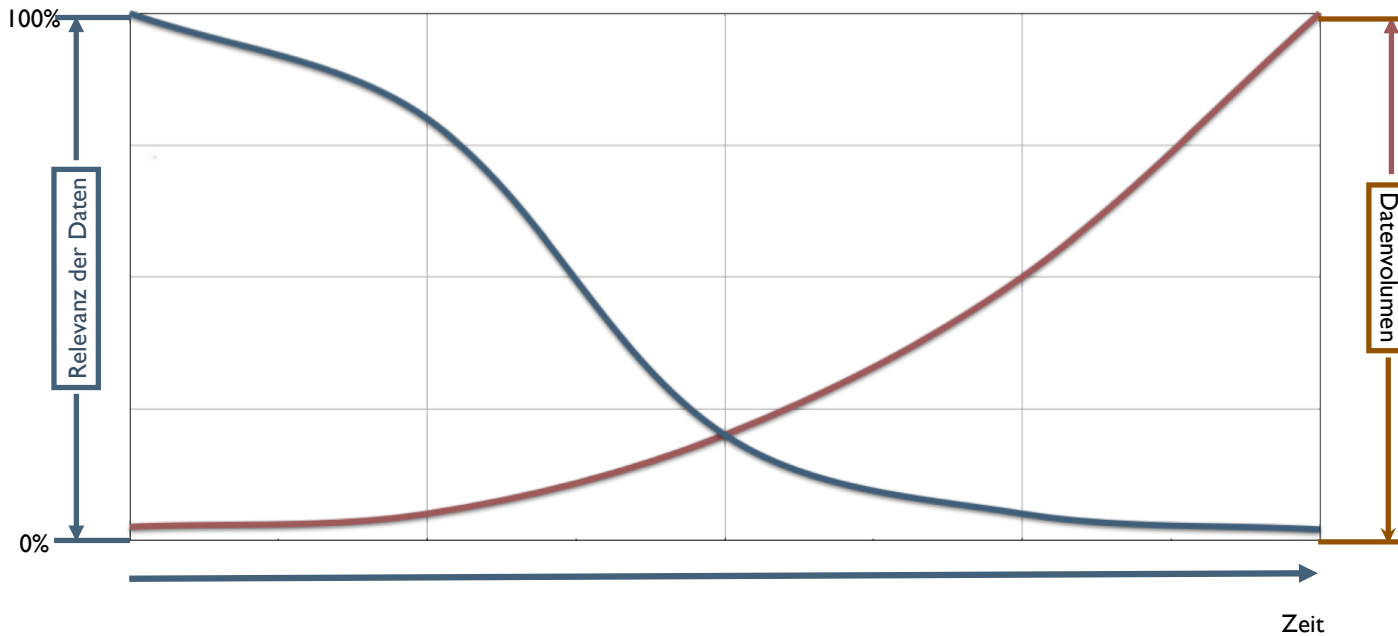

Wertigkeit von Daten über die Zeit

The heart of the network

D-Link®