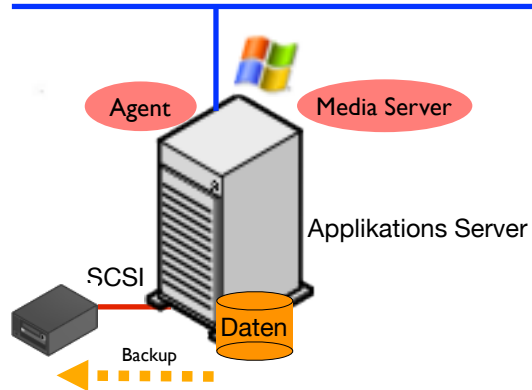

8 Medien:

- 4x Freitag 1 - 4
- 1x Tape pro Wochentag

The heart of the network

D-Link®

Backup Strategien

- **Gesamt-Backup bzw. Vollsicherung**
 - Vorteil: Rücksicherung einfach
 - Nachteil: Zeitaufwendig, hoher Speicherbedarf
- **Bare-Metall Restore**
- **Inkrementelle-Sicherung**
 - Vorteil: geringer Zeit- und Speicheraufwand, Virus-resistent
 - Nachteil: Rücksicherung ist Zeitaufwendig und kompliziert
- **Differenzielle-Sicherung bzw. Zuwachssicherung**
 - Vorteil: wie inkrementelle Sicherung
 - Nachteil: Backup Zeitfenster reicht mit zunehmender Dauer nicht aus.

The heart of the network

D-Link[®]

Datensicherung eines Servers

LAN - Local Area Network

The heart of the network

D-Link®

Datensicherung mehrerer Server

LAN - Local Area Network

The heart of the network

D-Link®

Datensicherung im LAN

The heart of the network

D-Link[®]

Datensicherung im LAN auf NAS

The heart of the network

D-Link[®]