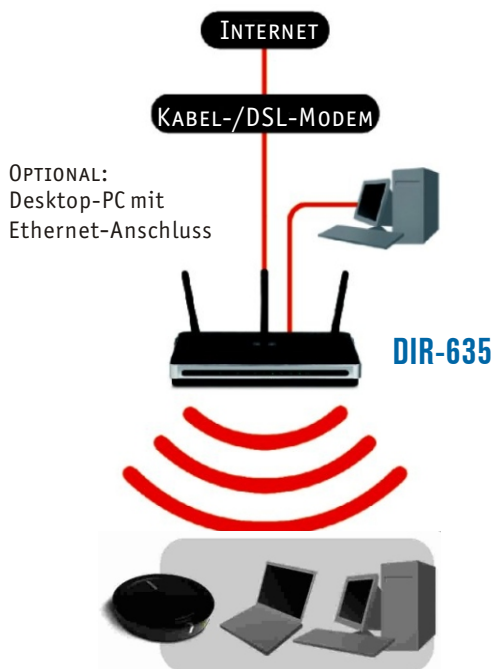

WAS BIETET DIESES PRODUKT?

Verbessern Sie die WLAN-Verbindung Ihres PCs oder Notebooks mit dem D-Link Wireless N USB-Adapter mit schnellerer WLAN-Verbindung und überlegenem Empfang. Einmal verbunden, greifen Sie auf Ihren schnellen Internet-Zugang zu und können Fotos, Dateien, Musik, Videos, Drucker und Speicherplatz teilen.

GET CONNECTED, STAY CONNECTED

Basierend auf der aktuellen 802.11n-Spezifikation, liefert die Wireless N Technologie Performance und Funkabdeckung, wie es sie bislang noch nicht gab. Verbinden Sie sich mit Ihrem Wireless N Netzwerk buchstäblich überall in Ihrem Haus.