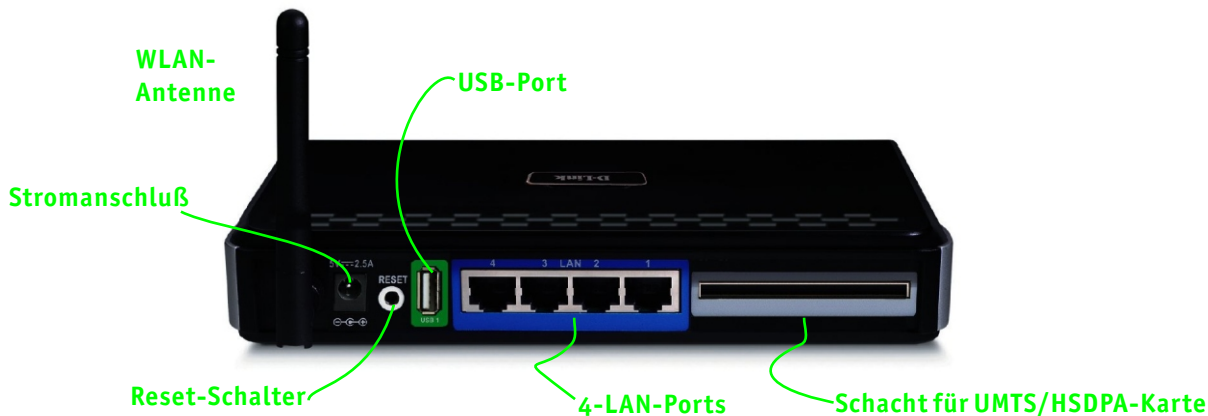

WLAN-SIGNALRATE² MIT AUTOMATISCHEM FALLBACK

- 108, 54, 48, 36, 24, 18, 12, 11, 9, 6, 5, 5, 2 & 1 MBit/s

WLAN-FREQUENZBEREICH: 2,4GHz bis 2,462GHz

WLAN-Sendeleistung: 15dBm ± 2dB

ANTENNENTYP: Extern, mit Reverse-SMA-Anschluß

LEDS

- Power/Status
- WAN (Link/Aktivität)
- LAN (10/100)
- WLAN

WLAN-MODULATIONSTECHNOLOGIE

- Orthogonal Frequency Division Multiplexing (OFDM)
- Complementary Code Keying (CCK)

WLAN-SICHERHEIT

- WPA (Wi-Fi Protected Access)
- WEP 64-/128-Bit Datenverschlüsselung

ERWEITERTE FIREWALL-FUNKTIONEN

- Network Address Translation (NAT)
- MAC Adress Filter
- IP Adress Filter
- URL Filter
- Scheduling (Zeitsteuerung)
- VPN Pass-Through PPTP / L2TP / IPSec

MEDIA ACCESS CONTROL: CSMA/CA mit ACK

GERÄTEVERWALTUNG

- Web-basiert
- DHCP-Server und -Client

ABMESSUNGEN

- Gerät: 117 x 193 x 31 mm
- Verpackung: 206 x 277 x 66 mm

Gewicht

- Gerät: 318g
- Verpackung: 907g

MINDESTSYSTEMANFORDERUNGEN

- Mobiler Internetzugang
- PC oder Notebook mit:
  Windows® XP SP2 oder Windows 2000 SP4³ oder Mac OS® X (v10.4/v10.3)⁴
  Internet Explorer v.6 oder Mozilla Firefox
  CD-ROM-Laufwerk
  Netzwerkkarte

PACKUNGSGEHALT

- Mobiler Router DIR-451
- Ethernetkabel (CAT5)
- Netzteil
- Montagematerial und Standfuß
- Schnellinstallationsanleitung
- CD-ROM⁵ mit Handbuch

BETRIEBSTEMPERATUR

- 0° bis 55°

LUFTFEUCHTIGKEIT

- bis 95%, nicht kondensierend

ZERTIFIKATE

- **Emission (EMV)**
  - FCC Part 15b

1 Für den Internetzugang ist ein Vertrag mit einem UMTS-Mobilfunkanbieter erforderlich, durch den weitere Kosten entstehen können.

2 Die maximale Datenübertragungsrate basiert auf dem Standard 802.11g. Der tatsächliche Durchsatz kann davon abweichen, da die Bedingungen im Netzwerk und Umgebungsfaktoren die Datenübertragungsrate verringern können.

3 Der Computer muss den Systemanforderungen von Microsoft genügen. Weitere Informationen erhalten Sie bei Microsoft.

4 Die mitgelieferte Software ist nicht Mac-kompatibel.

5 Aktuelle Software und Dokumentation finden Sie unter <http://support.dlink.de>.

Bestellinformationen

DIR-451