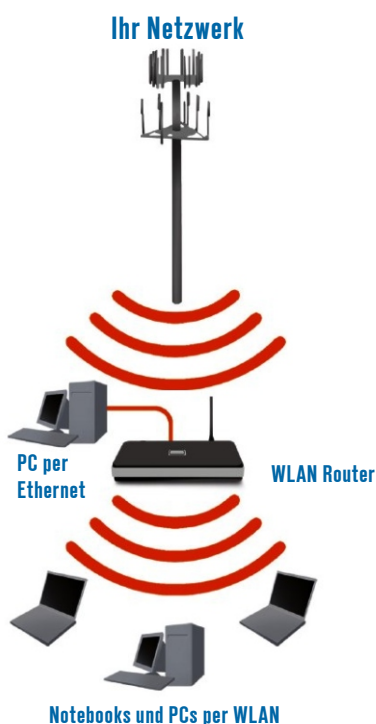

WAS BIETET DER DIR-451?

Stecken Sie eine UMTS-Karte auf der Gerätehinterrückseite ein oder schließen Sie ein 3GPP-Telefon (UMTS-Handy) am USB-Port an und machen Sie Ihren Router so zum WLAN-Hotspot für mehrere Benutzer - wo immer Sie gerade sind.

SICHER UND SCHNELL IM WEB, IM LAN UND ÜBERALL

Nutzen Sie den Breitbandanschluss ins Internet über UMTS oder 3GPP - und übertragen Sie innerhalb Ihres WLANs auch große Datenmengen mit bis zu 108MBit/s².

Durch die Unterstützung aktueller Sicherheitsfunktionen und den doppelten Firewall-Schutz sind Sie dabei immer sicher vor Angriffen und böswilligen Eindringlingen von Außen.

Alle Angaben zur Geschwindigkeit dienen nur zu Vergleichszwecken. Die Spezifikation, die Größe und das Aussehen des Gerätes können ohne vorherige Ankündigung geändert werden. Das aktuelle Produkt kann von dieser Beschreibung abweichen.