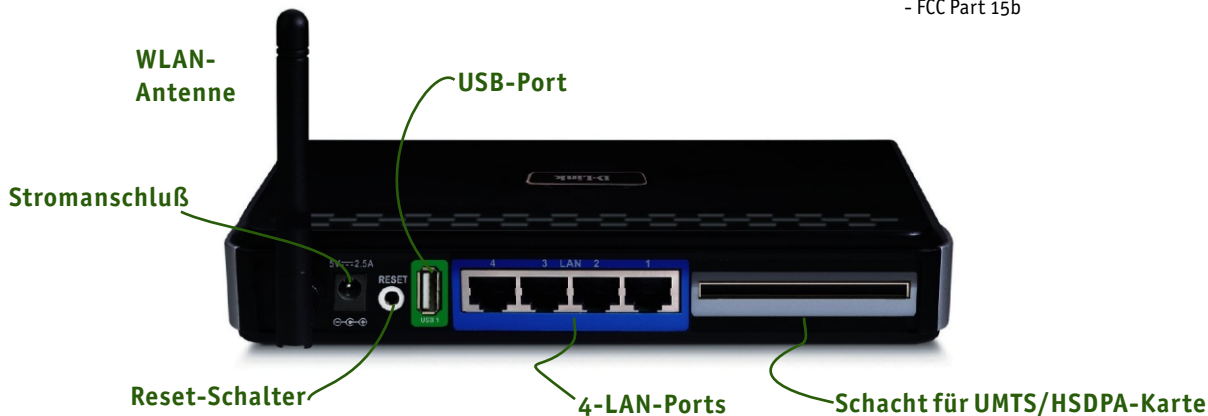

- 108, 54, 48, 36, 24, 18, 12, 11, 9, 6, 5, 5, 2 & 1 MBit/s

WLAN-FREQUENZBEREICH: 2,4GHz bis 2,462GHz

WLAN-Sendeleistung: 15dBm ± 2dB

ANTENNENTYP: Extern, mit Reverse-SMA-Anschluß

WLAN-MODULATIONSTECHNOLOGIE

- Orthogonal Frequency Division Multiplexing (OFDM)
- Complementary Code Keying (CCK)

WLAN-SICHERHEIT

- WPA (Wi-Fi Protected Access)
- WEP 64-/128-Bit Datenverschlüsselung

ERWEITERTE FIREWALL-FUNKTIONEN

- Network Address Translation (NAT)
- MAC Adress Filter
- IP Adress Filter
- URL Filter
- Scheduling (Zeitsteuerung)
- VPN Pass-Through PPTP / L2TP / IPsec

MEDIA ACCESS CONTROL: CSMA/CA mit ACK

GERÄTEVERWALTUNG

- Web-basiert
- DHCP-Server und -Client

MINDESTSYSTEMANFORDERUNGEN

- Mobiler Internetzugang
- PC oder Notebook mit:
  Windows® XP SP2 oder Windows 2000 SP4³ oder Mac OS® X (v10.4/v10.3)⁴
  Internet Explorer v.6 oder Mozilla Firefox
  CD-ROM-Laufwerk
  Netzwerkkarte

PACKUNGSIHALT

- Mobiler Router DIR-451
- Ethernetkabel (CAT5)
- Netzteil
- Montagematerial und Standfuß
- Schnellinstallationsanleitung
- CD-ROM⁵ mit Handbuch

Technische Daten

LEDs

- Power/Status
- WAN (Link/Aktivität)
- LAN (10/100)
- WLAN

ABMESSUNGEN

- Gerät: 117 x 193 x 31 mm
- Verpackung: 206 x 277 x 66 mm

Gewicht

- Gerät: 318g
- Verpackung: 907g

BETRIEBSTEMPERATUR

- 0° bis 55°

LUFTFEUCHTIGKEIT

- bis 95%, nicht kondensierend

ZERTIFIKATE

- **Emission (EMV)**
- FCC Part 15b

D-Link Worldwide Offices

U.S.A	TEL: 1-800-326-1688	FAX: 1-866-743-4905	Luxemburg	TEL: 32-(0)2-517-7111	FAX: 32-(0)2-517-6500
Canada	TEL: 1-905-8295033	FAX: 1-905-8295223	Poland	TEL: 48-(0)-22-583-92-75	FAX: 48-(0)-22-583-92-76
Europe (U. K.)	TEL: 44-20-8731-5555	FAX: 44-20-8731-5511	Hungary	TEL: 36-(0)-1-461-30-00	FAX: 36-(0)-1-461-30-09
Germany	TEL: 49-6196-77990	FAX: 49-6196-7799300	Singapore	TEL: 65-6774-6233	FAX: 65-6774-6322
France	TEL: 33-1-30238688	FAX: 33-1-30238689	Australia	TEL: 61-2-8899-1800	FAX: 61-2-8899-1868
Netherlands	TEL: 31-10-282-1445	FAX: 31-10-282-1331	India	TEL: 91-022-26526696	FAX: 91-022-26528914
Belgium	TEL: 32(0)2-517-7111	FAX: 32(0)2-517-6500	Middle East (Dubai)	TEL: 971-4-3916480	FAX: 971-4-3908881
Italy	TEL: 39-02-2900-0676	FAX: 39-02-2900-1723	Turkey	TEL: 90-212-289-56-59	FAX: 90-212-289-76-06
Sweden	TEL: 46-(0)8564-61900	FAX: 46-(0)8564-61901	Egypt	TEL: 202-414-4295	FAX: 202-415-6704
Denmark	TEL: 45-43-969040	FAX: 45-43-424347	Israel	TEL: 972-9-9715700	FAX: 972-9-9715601
Norway	TEL: 47-99-300-100	FAX: 47-22-309580	LatinAmerica	TEL: 56-2-232-3185	FAX: 56-2-232-0923
Finland	TEL: 358-9-2707 5080	FAX: 358-9-2707-5081	Brazil	TEL: 55-11-218-59300	FAX: 55-11-218-59322
Spain	TEL: 34-93-4090770	FAX: 34-93-4910795	South Africa	TEL: 27-12-665-2165	FAX: 27-12-665-2186
Portugal	TEL: 351-21-8688493		Russia	TEL: 7-095-744-0099	FAX: 7-095-744-0099 #350
Czech Republic	TEL: 420-(603)-276-589		China	TEL: 86-10-58635800	FAX: 86-10-58635799
Switzerland	TEL: 41-(0)-1-832-11-00	FAX: 41(0)-1-832-11-01	Taiwan	TEL: 886-2-2910-2626	FAX: 886-2-2910-1515
Greece	TEL: 30-210-9914 512	FAX: 30-210-9916902	Headquarters	TEL: 886-2-2916-1600	FAX: 886-2-2914-6299

1 Für den Internetzugang ist ein Vertrag mit einem UMTS-Mobilfunkanbieter erforderlich, durch den weitere Kosten entstehen können.

2 Die maximale Datenübertragungsrate basiert auf dem Standard 802.11g. Der tatsächliche Durchsatz kann davon abweichen, da die Bedingungen im Netzwerk und Umgebungsfaktoren die Datenübertragungsrate verringern können.

3 Der Computer muss den Systemanforderungen von Microsoft genügen. Weitere Informationen erhalten Sie bei Microsoft.

4 Die mitgelieferte Software ist nicht Mac-kompatibel.

5 Aktuelle Software und Dokumentation finden Sie unter <http://support.dlink.de>.