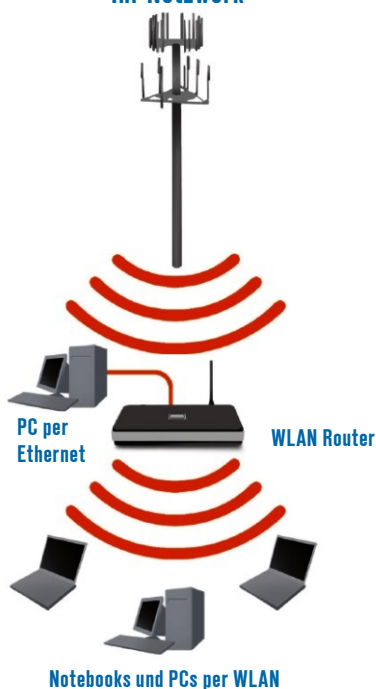

Ihr Netzwerk

WAS BIETET DER DIR-451?

Stecken Sie eine UMTS-Karte auf der Geräte rückseite ein oder schließen Sie ein 3GPP-Telefon (UMTS-Handy) am USB-Port an und machen Sie Ihren Router so zum WLAN-Hotspot für mehrere Benutzer - wo immer Sie gerade sind.

SICHER UND SCHNELL IM WEB, IM LAN UND ÜBERALL

Nutzen Sie den Breitbandanschluss ins Internet über UMTS oder 3GPP - und übertragen Sie innerhalb Ihres WLANs auch große Datenmengen mit bis zu 108MBit/s².

Durch die Unterstützung aktueller Sicherheitsfunktionen und den doppelten Firewall-Schutz sind Sie dabei immer sicher vor Angriffen und bösartigen Eindringlingen von Außen.

Alle Angaben zur Geschwindigkeit dienen nur zu Vergleichszwecken. Die Spezifikation, die Größe und das Aussehen des Gerätes können ohne vorherige Ankündigung geändert werden. Das aktuelle Produkt kann von dieser Beschreibung abweichen.